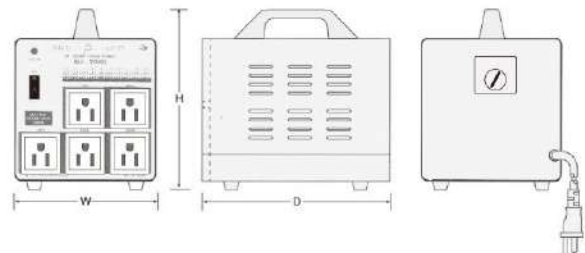

SU-G series 海外で日本の電気製品を使用するとき

単相 単巻

SU-550G / 1000G / 1500G / 1700G / 2000G / 2500G / 3000G

SU-G 100・120・200・220・240V - 100V 中容量から大容量まで対応できます。

品番	入力プラグの形状	入力電圧	出力電圧	容量	外形寸法 (mm)			絶縁種類	重量	本体価格
					W	D	H			
SU-550G	平ピン A-2 付属 丸ピン C-2	100V	AC-100V × 4	550VA	160	220	160	B	約 6kg	
SU-1000G		120V		1 kVA	160	220	160	B	約 7.7kg	
SU-1500G		AC-200V 220V 240V		1.5 kVA	160	220	180	B	約 10kg	
SU-1700G	100V 110V 120V	1.7 kVA		180	240	210	B	約 14kg		
SU-2000G	平ピン アース付 付属 7点セット	AC-200V 220V 230V 240V	AC-100V × 5	2 kVA	180	240	230	B	約 16kg	
SU-2500G		2.5 kVA		210	300	230	B	約 20kg		
SU-3000G		3 kVA		210	300	230	B	約 22kg		

常時在庫(◎) 適宜在庫(○) 非在庫(記号なし)

入力コード1.3m付

保護機能 ノーヒューズブレーカー
 各国の電圧事情に対応できます。(入力電圧切替装置付)
 出力コンセント 平ピン (A-2)
 適用電気製品・AV機器・パソコン・プリンター・電気毛布・食器乾燥器・冷蔵庫
 コタツ・炊飯器・ホットプレート・電子レンジ等

※SU-2000G・2500G・3000Gは入力電圧が100~120Vの場合
 1500VAまでしか使用できません。

形状・寸法図 SU-550G・1000G・1500G

形状・寸法図 SU-2000G・2500G・3000G

形状・寸法図 SU-1700G