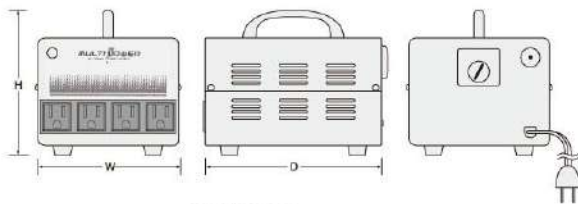

SU-G series 海外で日本の電気製品を使用するとき

単相 単巻

SU-550G / 1000G / 1500G / 1700G / 2000G / 2500G / 3000G

SU-G 100・120・200・220・240V - 100V 中容量から大容量まで対応できます。

品番	入力プラグの形状	入力電圧	出力電圧	容量	外形寸法 (mm)			絶縁種類	重量	本体価格
					W	D	H			
SU-550G	平ピン A-2 付属 丸ピン C-2	100V	AC-100V × 4	550VA	160	220	160	B	約 6kg	
SU-1000G		120V		1 kVA	160	220	160	B	約 7.7kg	
SU-1500G		AC-200V 220V 240V		1.5 kVA	160	220	180	B	約 10kg	
SU-1700G	100V 110V 120V	1.7 kVA		180	240	210	B	約 14kg		
SU-2000G	平ピン アース付 付属 7点セット	AC-200V 220V 230V 240V	AC-100V × 5	2 kVA	180	240	230	B	約 16kg	
SU-2500G		2.5 kVA		210	300	230	B	約 20kg		
SU-3000G		3 kVA		210	300	230	B	約 22kg		

常時在庫(◎) 適宜在庫(○) 非在庫(記号なし)

入力コード1.3m付

保護機能 ノーヒューズブレーカー
 各国の電圧事情に対応できます。(入力電圧切替装置付)
 出力コンセント 平ピン (A-2)
 適用電気製品・AV機器・パソコン・プリンター・電気毛布・食器乾燥器・冷蔵庫
 コタツ・炊飯器・ホットプレート・電子レンジ等

※SU-2000G・2500G・3000Gは入力電圧が100~120Vの場合
 1500VAまでしか使用できません。

形状・寸法図 SU-550G・1000G・1500G

形状・寸法図 SU-2000G・2500G・3000G

形状・寸法図 SU-1700G