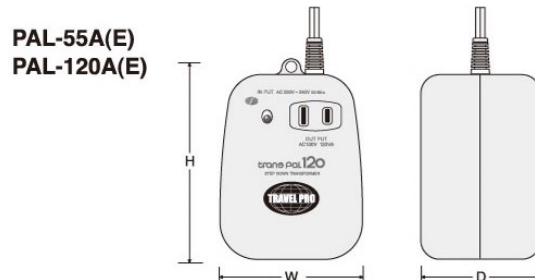

入力コード80cm付