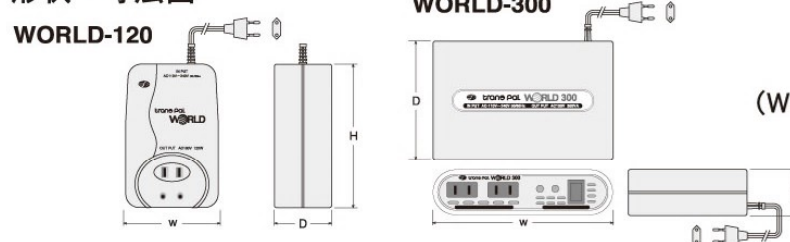

海外用 変圧器

海外で日本の電気製品を使用するとき、

WORLD series 入力電圧自動変換装置付

世界中の国で使える最も軽い電子式トランス

軽くて携帯に便利！

WORLD 110~240V - 100V

品番	入力プラグの形状	入力電圧	出力電圧	容量	外形寸法 (mm)			重量	本体価格
					W	D	H		
◎ WORLD-120	丸ピン	AC-110~240V 自動変換	AC-100V	120VA	82	50	128	約 500g	26,000
◎ WORLD-300	C2			300VA	155	120	46	約 700g	39,000

◎ 在庫品 ○ 非在庫品 無印 受注生産品
 保護機能 自動復帰型温度サーモ 電圧安定機能付
 適用電気製品・シェーバー・ノート型パソコン
 CD/MDプレーヤー・ビデオカメラ
 デジタルカメラの充電器用等。

形状・寸法図

入力コード80cm付
 変換プラグ(3点セット)
 (A-2・BF・Oプラグ)
 (WORLD-120トラベルポーチ付)

海外用 変圧器 単相 単巻

海外で日本の電気製品を使用するとき、