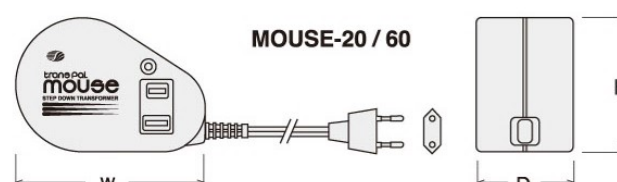

品番	入力プラグの形状	入力電圧	出力電圧	容量	外形寸法 (mm)			重量	本体価格
					W	D	H		
◎ MOUSE-20	丸ピン C2	AC-220~240V	AC-100V	20VA	77	39	54	約 290g	6,000
◎ MOUSE-60	平ピン A2	AC-110~130V		60VA	77	39	54	約 290g	6,000

◎ 在庫品 ○ 非在庫品 無印 受注生産品
適用電気製品・ゲーム機・CD/MDプレーヤー
シェーバー・ACアダプター
コンタクトレンズ煮沸器
ビデオカメラ・デジタルカメラ
の充電器用等。

形状・寸法図