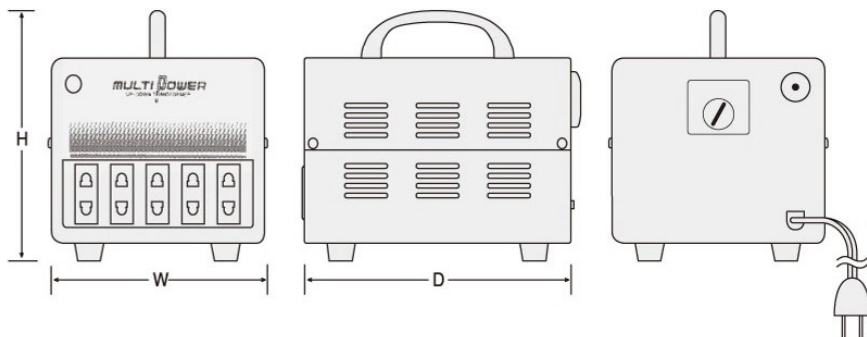

SU-2500

SU-3000

SU 100・120・200・220・240V - 100・120・200・220・240V

品番	入力プラグの形状	入力電圧	出力電圧	容量	外形寸法(mm)			絶縁種類	重量	本体価格
					W	D	H			
◎ SU-550	平ピン A-2 付 属 丸ピン C-2	100V	100V	550VA	160	220	160	B	約 6kg	30,000
◎ SU-1000		120V	120V	1KVA	160	220	160	B	約 7.7kg	36,000
◎ SU-1500		AC- 200V 220V 240V	AC- 200V 220V 240V	1.5KVA	160	220	180	B	約 10kg	39,000
○ SU-2000	平ピン アース付 付 属 7点セット	100V	100V	2KVA	180	240	230	B	約 16kg	72,000
○ SU-2500		110V	110V	2.5KVA	210	300	230	B	約 20kg	91,000
○ SU-3000		120V AC- 200V 220V 230V 240V	120V AC- 200V 220V 230V 240V	3KVA	210	300	230	B	約 22kg	105,000

◎ 在庫品 ○ 非在庫品 無印 受注生産品

保護機能 ノーヒューズブレーカー

各国の電圧事情に対応できます。(入力電圧切替装置付)

出力コンセント 平ピン (A-2) 丸ピン (C-2) 共用

適用電気製品・AV機器・パソコン・プリンター・電気毛布・食器乾燥器・冷蔵庫

コタツ・炊飯器・ホットプレート・電子レンジ等

形状・寸法図

SU-550・1000

SU-1500

SU-2000

SU-2500・3000

入力コード1.3m付
※SU-2000,2500,3000は入力電圧が100~120Vの場合
1500VAまでしか使用できません。