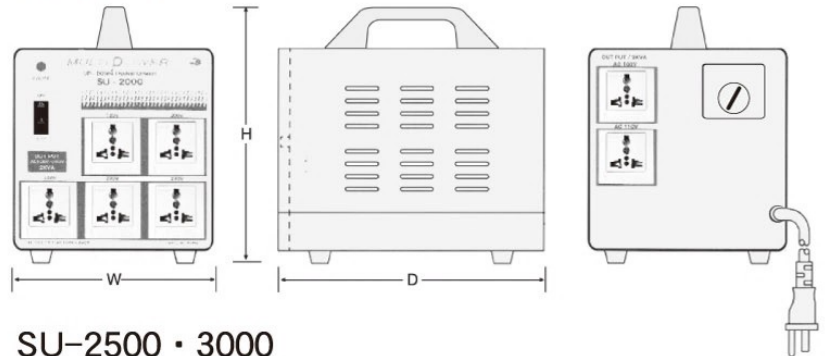

SU-2500

SU-3000

SU 100・120・200・220・240V - 100・120・200・220・240V

品番	入力プラグの形状	入力電圧	出力電圧	容量	外形寸法(mm)			絶縁種類	重量	本体価格
					W	D	H			
◎ SU-550	平ピン A-2 付 属 丸ピン C-2	100V	100V	550VA	160	220	160	B	約 6kg	30,000
◎ SU-1000		120V	120V	1KVA	160	220	160	B	約 7.7kg	36,000
◎ SU-1500		AC- 200V 220V 240V	AC- 200V 220V 240V	1.5KVA	160	220	180	B	約 10kg	39,000
○ SU-2000	平ピン アース付 付 属 7点セット	100V	100V	2KVA	180	240	230	B	約 16kg	72,000
○ SU-2500		110V	110V	2.5KVA	210	300	230	B	約 20kg	91,000
○ SU-3000		120V AC- 200V 220V 230V 240V	120V AC- 200V 220V 230V 240V	3KVA	210	300	230	B	約 22kg	105,000

◎ 在庫品 ○ 非在庫品 無印 受注生産品

保護機能 ノーヒューズブレーカー

各国の電圧事情に対応できます。(入力電圧切替装置付)

出力コンセント 平ピン (A-2) 丸ピン (C-2) 共用

適用電気製品・AV機器・パソコン・プリンター・電気毛布・食器乾燥器・冷蔵庫

コタツ・炊飯器・ホットプレート・電子レンジ等

形状・寸法図

SU-550・1000

SU-1500

SU-2000

SU-2500・3000

入力コード1.3m付
※SU-2000,2500,3000は入力電圧が100~120Vの場合
1500VAまでしか使用できません。