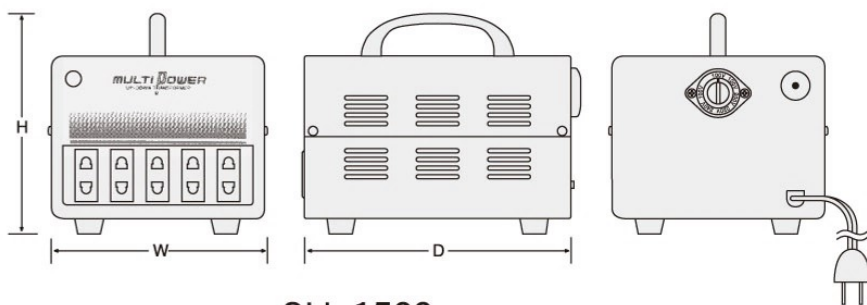

SU-2500

SU-3000

SU 100・120・200・220・240V - 100・120・200・220・240V

品番	入力プラグの形状	入力電圧	出力電圧	容量	外形寸法(mm)			絶縁種類	重量	本体価格
					W	D	H			
◎ SU-550	平ピン A-2 付 属 丸ピン C-2	100V	100V	550VA	160	220	160	B	約 6kg	30,000
◎ SU-1000		120V	120V	1KVA	160	220	160	B	約 7.7kg	36,000
◎ SU-1500		AC- 200V 220V 240V	AC- 200V 220V 240V	1.5KVA	160	220	180	B	約 10kg	39,000
○ SU-2000	平ピン アース付 付 属 7点セット	100V	100V	2KVA	180	240	230	B	約 16kg	72,000
○ SU-2500		110V	110V	2.5KVA	210	300	230	B	約 20kg	91,000
○ SU-3000		120V AC- 200V 220V 230V 240V	120V AC- 200V 220V 230V 240V	3KVA	210	300	230	B	約 22kg	105,000

◎ 在庫品 ○ 非在庫品 無印 受注生産品

保護機能 ノーヒューズブレーカー

各国の電圧事情に対応できます。(入力電圧切替装置付)

出力コンセント 平ピン (A-2) 丸ピン (C-2) 共用

適用電気製品・AV機器・パソコン・プリンター・電気毛布・食器乾燥器・冷蔵庫

コタツ・炊飯器・ホットプレート・電子レンジ等

形状・寸法図

SU-550・1000

SU-1500

SU-2000

SU-2500・3000

入力コード1.3m付
※SU-2000,2500,3000は入力電圧が100~120Vの場合
1500VAまでしか使用できません。