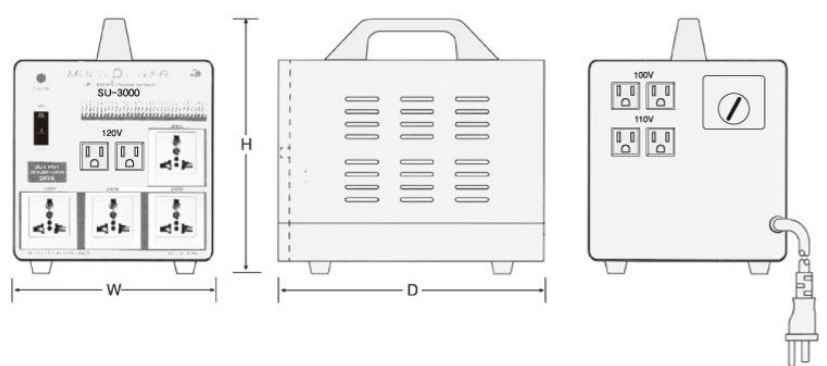

SU-2500

SU-3000

SU 100・120・200・220・240V - 100・120・200・220・240V

品番	入力プラグの形状	入力電圧	出力電圧	容量	外形寸法(mm)			絶縁種類	重量	本体価格
					W	D	H			
◎ SU-550	平ピン A-2 付 属 丸ピン C-2	100V	100V	550VA	160	220	160	B	約 6kg	30,000
◎ SU-1000		120V	120V	1KVA	160	220	160	B	約 7.7kg	36,000
◎ SU-1500		AC- 200V 220V 240V	AC- 200V 220V 240V	1.5KVA	160	220	180	B	約 10kg	39,000
○ SU-2000	平ピン アース付 付 属 7点セット	100V	100V	2KVA	180	240	230	B	約 16kg	72,000
○ SU-2500		110V	110V	2.5KVA	210	300	230	B	約 20kg	91,000
○ SU-3000		120V AC- 200V 220V 230V 240V	120V AC- 200V 220V 230V 240V	3KVA	210	300	230	B	約 22kg	105,000

◎ 在庫品 ○ 非在庫品 無印 受注生産品

保護機能 ノーヒューズブレーカー

各国の電圧事情に対応できます。(入力電圧切替装置付)

出力コンセント 平ピン (A-2) 丸ピン (C-2) 共用

適用電気製品・AV機器・パソコン・プリンター・電気毛布・食器乾燥器・冷蔵庫

コタツ・炊飯器・ホットプレート・電子レンジ等

形状・寸法図

SU-550・1000

SU-1500

SU-2000

SU-2500・3000

入力コード1.3m付
※SU-2000,2500,3000は入力電圧が100~120Vの場合
1500VAまでしか使用できません。