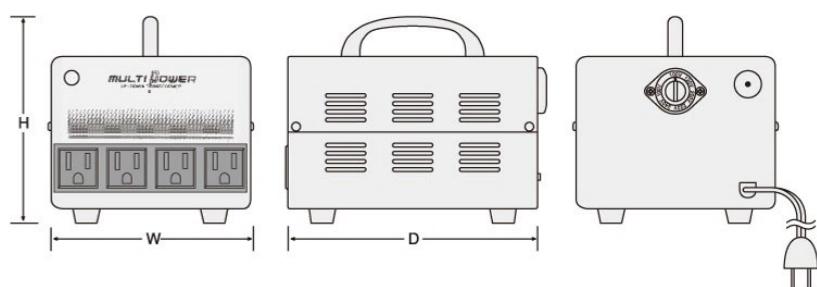

海外用 変圧器 単相 単巻

海外で日本の電気製品を使用するとき、

SU-G series

中容量から大容量まで対応できます。

SU-G 100・120・200・220・240V - 100V

品番	入力プラグの形状	入力電圧	出力電圧	容量	外形寸法(mm)			絶縁種類	重量	本体価格
					W	D	H			
◎ SU-550G	平ピン A-2 付 属 丸ピン C-2	100V 120V AC- 200V 220V 240V	AC-100V × 4	550VA	160	220	160	B	約 6kg	
◎ SU-1000G				1KVA	160	220	160	B	約 7.7kg	
◎ SU-1500G				1.5KVA	160	220	180	B	約 10kg	
○ SU-1700G	平ピン アース付 付 属 7点セット	100V 110V 120V AC- 200V 220V 230V 240V	AC-100V × 5	1.7KVA	180	240	210	B	約 14kg	
○ SU-2000G				2KVA	180	240	230	B	約 16kg	
○ SU-2500G				2.5KVA	210	300	230	B	約 20kg	
○ SU-3000G				3KVA	210	300	230	B	約 22kg	

◎ 在庫品 ○ 非在庫品 無印 受注生産品

入力コード1.3m付

保護機能 ノーヒューズブレーカー

※SU-2000G,2500G,3000Gは入力電圧が100~120Vの場合
1500VAまでしか使用できません。

各国の電圧事情に対応できます。(入力電圧切替装置付)

出力コンセント 平ピン (A-2)

適用電気製品・AV機器・パソコン・プリンター・電気毛布・食器乾燥器・冷蔵庫

コタツ・炊飯器・ホットプレート・電子レンジ等

形状・寸法図 SU-550G・1000G・1500G

SU-2000G・2500G・3000G

SU-1700G