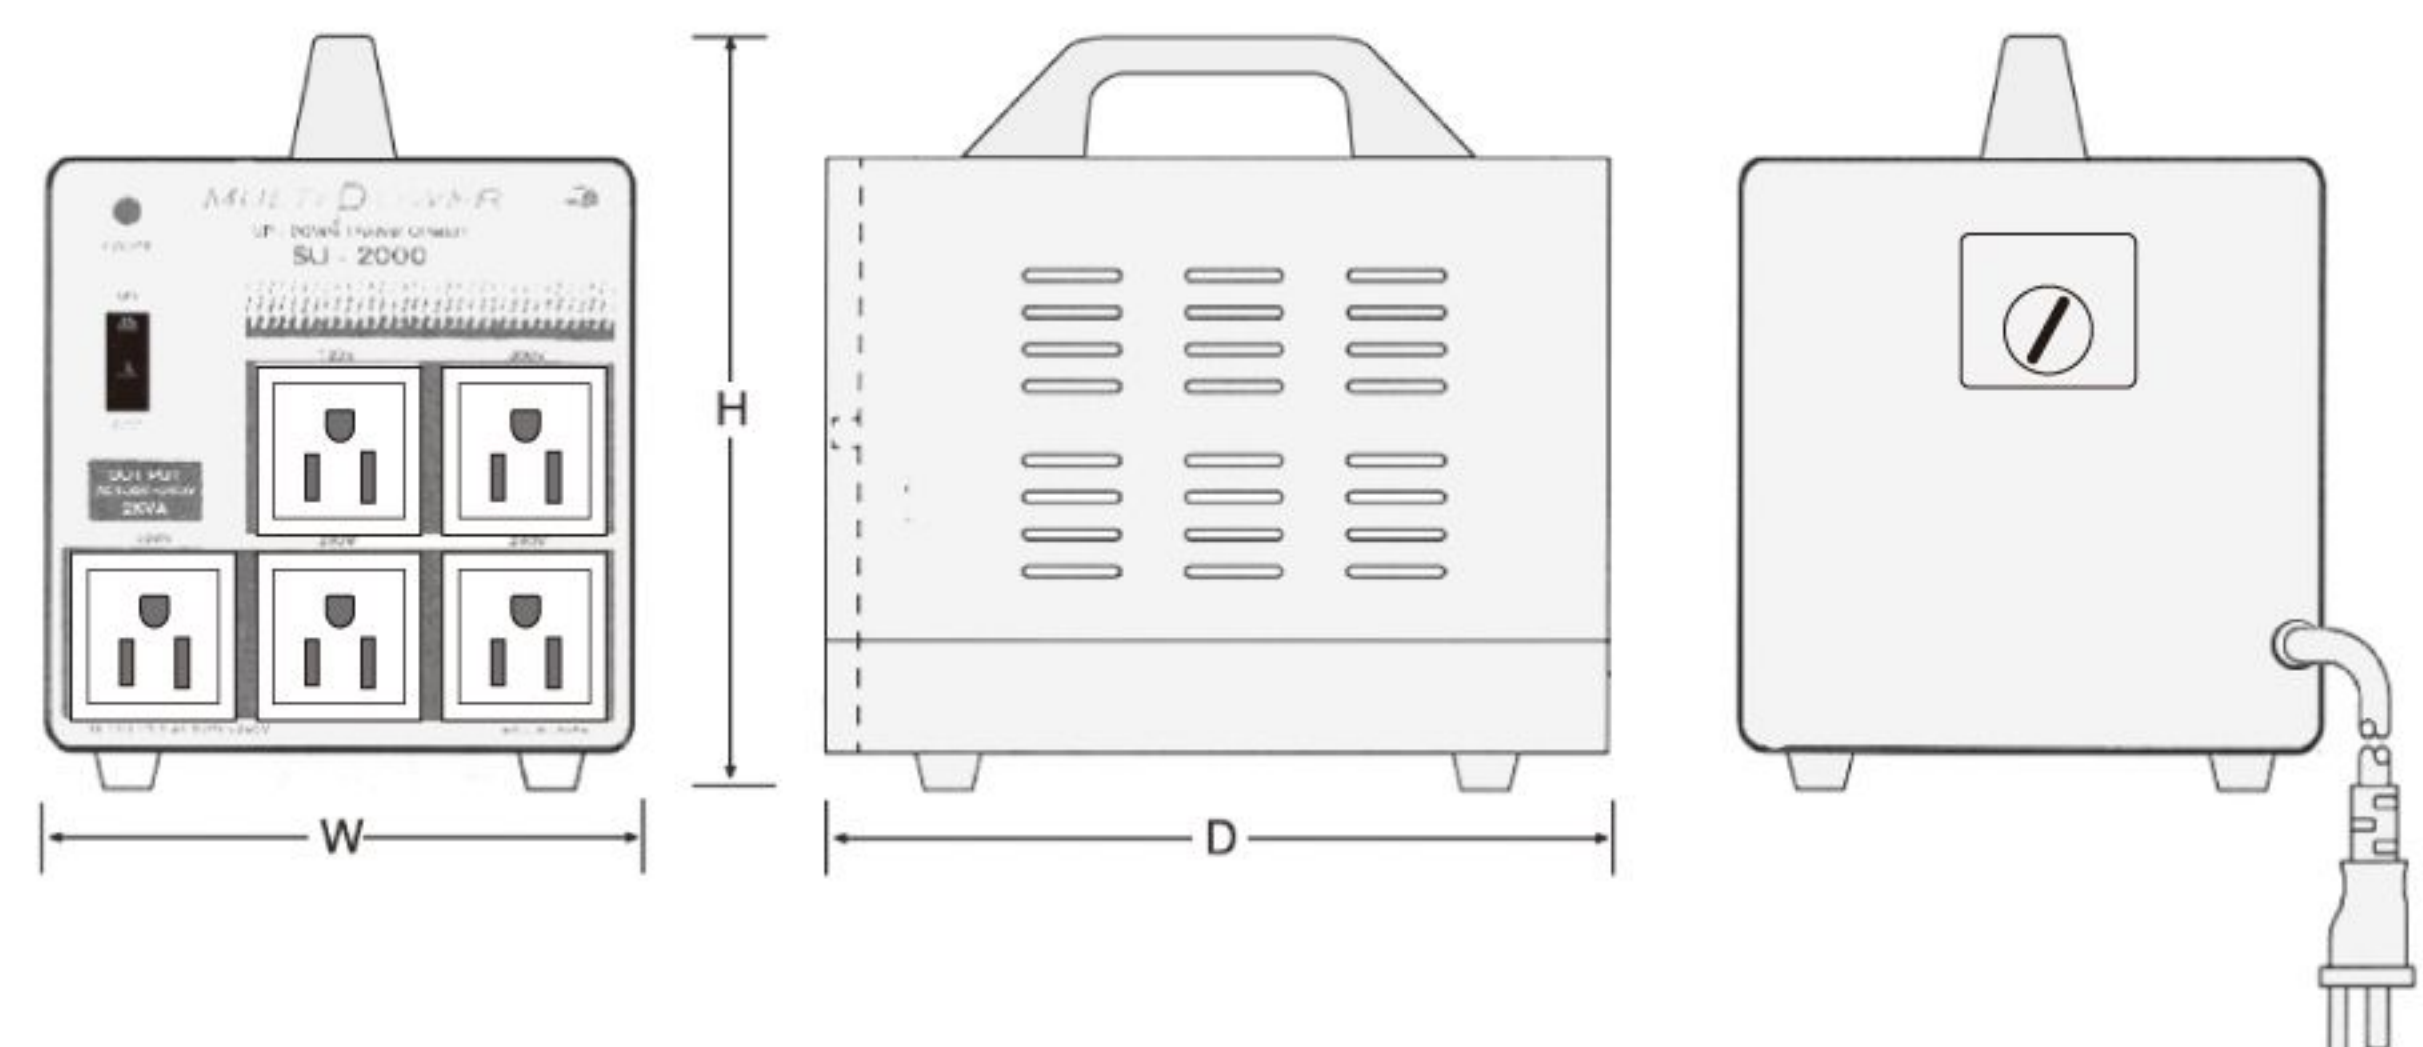

SU-G series 海外で日本の電気製品を使用するとき

単相 単巻

SU-550G / 1000G / 1500G / 1700G / 2000G / 2500G / 3000G

SU-G 100・120・200・220・240V - 100V 中容量から大容量まで対応できます。

品番	入力プラグの形状	入力電圧	出力電圧	容量	外形寸法 (mm)			絶縁種類	重量	本体価格
					W	D	H			
◎ SU-550G	平ピン A-2 付 属 丸ピン C-2	AC- 200V 220V 240V	AC-100V × 4	550VA	160	220	160	B	約 6kg	
◎ SU-1000G				1 kVA	160	220	160	B	約 7.7kg	
◎ SU-1500G				1.5 kVA	160	220	180	B	約 10 kg	
○ SU-1700G	平ピン アース付 付 属 7点セット	AC- 200V 220V 230V 240V	AC-100V × 5	1.7 kVA	180	240	210	B	約 14 kg	
○ SU-2000G				2 kVA	180	240	230	B	約 16 kg	
○ SU-2500G				2.5 kVA	210	300	230	B	約 20 kg	
○ SU-3000G				3 kVA	210	300	230	B	約 22 kg	

◎ 在庫品 ○ 非在庫品 無印 受注生産品

入力コード1.3m付

保護機能 ノーヒューズブレーカー
 各国の電圧事情に対応できます。(入力電圧切替装置付)
 出力コンセント 平ピン (A-2)
 適用電気製品・AV機器・パソコン・プリンター・電気毛布・食器乾燥器・冷蔵庫
 コタツ・炊飯器・ホットプレート・電子レンジ等

※SU-2000G・2500G・3000Gは入力電圧が100~120Vの場合
 1500VAまでしか使用できません。

形状・寸法図 SU-550G・1000G・1500G

形状・寸法図 SU-2000G・2500G・3000G

形状・寸法図 SU-1700G