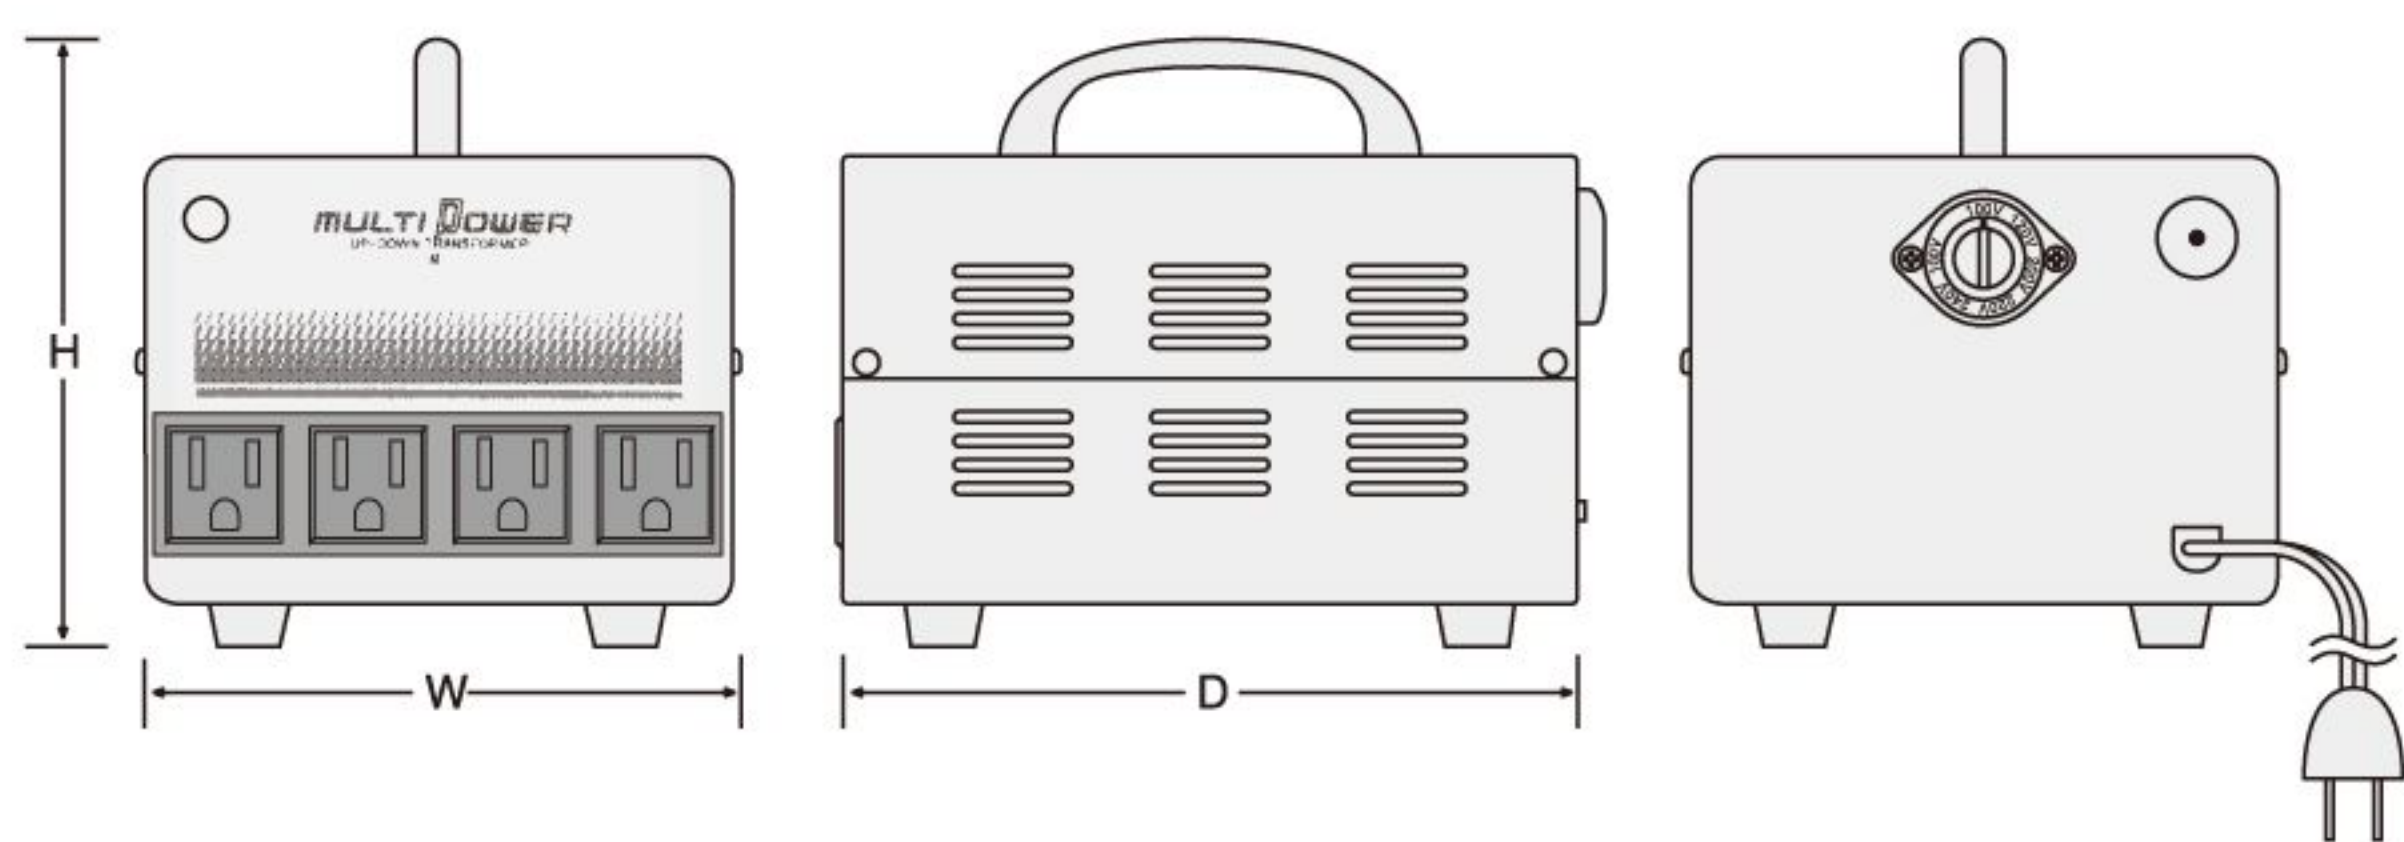

SU-G series 海外で日本の電気製品を使用するとき

単相 単巻

SU-550G / 1000G / 1500G / 1700G / 2000G / 2500G / 3000G

SU-G 100・120・200・220・240V - 100V 中容量から大容量まで対応できます。

品番	入力プラグの形状	入力電圧	出力電圧	容量	外形寸法 (mm)			絶縁種類	重量	本体価格
					W	D	H			
◎ SU-550G	平ピン A-2 付 属 丸ピン C-2	AC- 200V 220V 240V	AC-100V × 4	550VA	160	220	160	B	約 6kg	
◎ SU-1000G				1 kVA	160	220	160	B	約 7.7kg	
◎ SU-1500G				1.5 kVA	160	220	180	B	約 10 kg	
○ SU-1700G	平ピン アース付 付 属 7点セット	AC- 200V 220V 230V 240V	AC-100V × 5	1.7 kVA	180	240	210	B	約 14 kg	
○ SU-2000G				2 kVA	180	240	230	B	約 16 kg	
○ SU-2500G				2.5 kVA	210	300	230	B	約 20 kg	
○ SU-3000G				3 kVA	210	300	230	B	約 22 kg	

◎ 在庫品 ○ 非在庫品 無印 受注生産品

入力コード1.3m付

保護機能 ノーヒューズブレーカー
 各国の電圧事情に対応できます。(入力電圧切替装置付)
 出力コンセント 平ピン (A-2)
 適用電気製品・AV機器・パソコン・プリンター・電気毛布・食器乾燥器・冷蔵庫
 コタツ・炊飯器・ホットプレート・電子レンジ等

※SU-2000G・2500G・3000Gは入力電圧が100~120Vの場合
 1500VAまでしか使用できません。

形状・寸法図 SU-550G・1000G・1500G

形状・寸法図 SU-2000G・2500G・3000G

形状・寸法図 SU-1700G