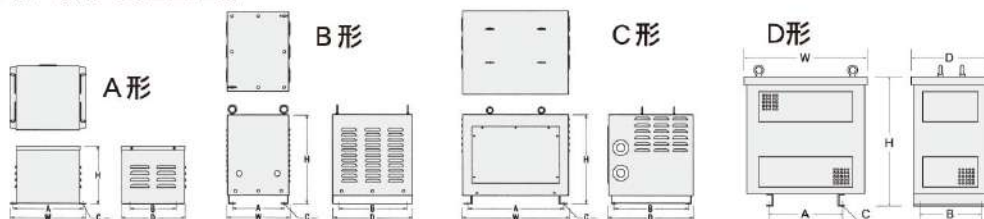

**BK** 屋内専用

品番	適合容量				ケース形状	外形寸法 (mm)			取付寸法 (mm)		取付穴 (mm)	重量	本体価格
	単相・単巻	単相・複巻	三相・単巻	三相・複巻		W	D	H	A	B			
◎ BK-1	500VA以下	200VA以下			A	180	150	135	162	110	5.5×10	約1.3kg	12,000
◎ BK-2	750VA~2kVA	250VA~1kVA	100VA以下	50VA以下	A	215	211	182	200	150	6×12	約2.4kg	15,000
◎ BK-3	3k~4kVA	1.2k~2kVA	200VA~1kVA	100VA~500VA	A	270	250	220	248	200	6×12	約4.0kg	20,000
◎ BK-3.5	5k~8kVA	2.5k~4kVA	1.5k~6kVA	750VA~3kVA	B	280	320	350	235	270	12φ	約8.0kg	40,000
◎ BK-4	10k~12kVA	5k~6kVA	7k~8kVA	3.5k~4kVA	B	290	360	400	235	310	12φ	約10kg	55,000
◎ BK-5	15k~20kVA	7.5k~10kVA	10k~20kVA	5k~10kVA	B	360	450	500	305	370	12φ	約20kg	90,000
○ BK-6	25k~50kVA	12k~25kVA	25k~35kVA	12k~18kVA	B	410	500	550	350	440	14φ	約24kg	120,000
○ BK-6.5			40k~50kVA	20k~25kVA	B	410	500	710	350	440	14φ	約28kg	140,000
○ BK-7	60k~80kVA		60k~80kVA	30k~40kVA	C	630	490	525	560	430	16φ	約25kg	150,000
○ BK-8	90k~200kVA	30k~100kVA	90k~200kVA	45k~100kVA	C	770	650	695	660	550	16φ	約50kg	190,000
BK-150		150kVA			D	950	650	1100	600	500	4-14φ	約90kg	
BK-200		200kVA			D	1000	700	1250	650	550	4-14φ	約100kg	
BK-250		250kVA			D	1100	750	1250	700	600	4-18φ	約130kg	
BK-300		300kVA			D	1150	750	1300	700	600	4-18φ	約150kg	
BK-400		400kVA			D	1300	850	1550	800	750	4-18φ	約160kg	
BK-500		500kVA			D	1300	850	1650	800	750	4-18φ	約170kg	

◎ 在庫品 ○ 非在庫品 無印 受注生産品

形状・寸法図

**HK** 屋外専用

品番	適合容量				ケース形状	外形寸法 (mm)			取付寸法 (mm)		取付穴 (mm)	重量	本体価格
	単相・単巻	単相・複巻	三相・単巻	三相・複巻		W	D	H	A	B			
◎ HK-3	2kVA以下	1kVA以下	1kVA以下	500VA以下	A	270	260	231	248	200	6×12	約4.0kg	
◎ HK-4	3k~12kVA	1.2k~6kVA	1.5k~8kVA	750VA~4kVA	B	420	340	510	350	200	12φ	約19kg	
◎ HK-5	15k~20kVA	7.5k~10kVA	10k~20kVA	5k~10kVA	B	510	410	620	420	300	13φ	約25kg	
◎ HK-6	25k~50kVA	12k~25kVA	25k~50kVA	12k~25kVA	B	600	500	720	520	350	14φ	約40kg	
◎ HK-7.5	60k~80kVA	30k~40kVA	60k~80kVA	30k~40kVA	C	650	550	900	570	350	14φ	約53kg	
◎ HK-8.5	90k~200kVA	45k~100kVA	90k~200kVA	45k~100kVA	C	750	650	1100	660	400	14φ	約75kg	