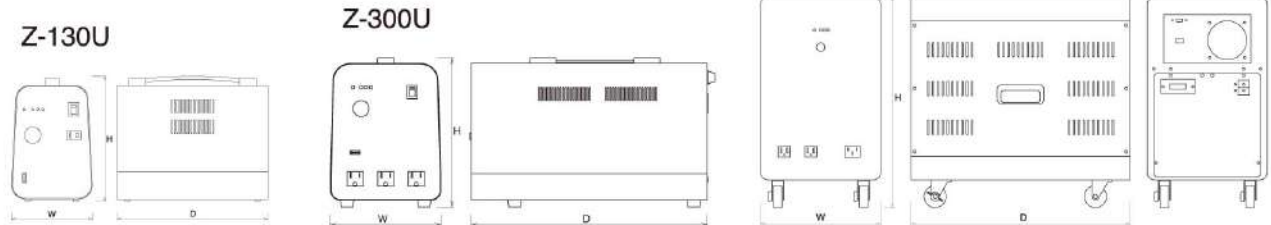

Zseries AC電源のないところで家電製品を

Z AC100V・DC12V・5V

USB コンセント付

付属品：ACアダプター

付属品：充電コード

品番	出力電圧	AC100V 最大出力容量	AC100V 連続容量	DC12V 出力容量	USB出力	外形寸法 (mm)			重量	本体価格
						W	D	H		
◎ Z-130U	AC-100V・DC-12V	130VA	80VA 40分	7A 84VA	5V 1A	118	220	183	約6kg	65,000
○ Z-300U	AC-100V・DC-12V	300VA	270VA 50分	10A 120VA	5V 1A	166	360	250	約17kg	165,000
○ Z-600U	AC-100V	600VA	500VA 50分	10A 120VA	5V 1A	250	450	380	約40kg	440,000

品番	出力電圧	AC100V 最大出力容量	AC100V 連続容量	波 形	USB出力	充 電 (ソーラー充電 オプション)	バッテリー	外形寸法 (mm)			重量	本体価格
								W	D	H		
Z-1200S	AC-100V	1.2kVA	1kVA	正弦波	5V 500mA	AC 100V	12V×17Ah 6個	250	560	380	約65kg	

◎ 在庫品 ○ 非在庫品 無印 受注生産品

50/60Hz切替式 内蔵バッテリー・小形シール鉛蓄電池DC12V

●電源のないところでAC100VとDC12Vの電気製品が使えます。

●USB コンセント付 スマートフォンの充電ができます。

形状・寸法図

無停電電源装置・非常用電源