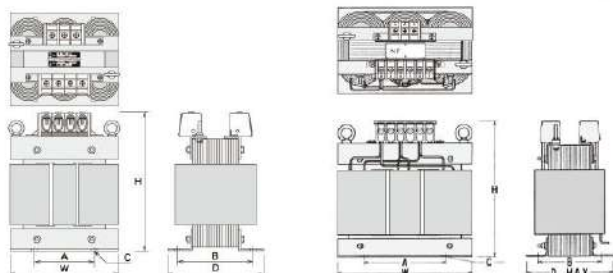

三相→单相三線×2

三相から单相変換 二次側に90°位相の異なる 单相回路が2回路とれます。

3SS 三相200V - 单相100・100V

品番	仕様			端子形状	外形寸法 (mm)			取付寸法 (mm)		取付穴 (mm)	端子ネジ (mm)	絶縁種類	重量	本体価格
	1次電圧	2次電圧	容量		W	D	H	A	B					
3SS-500	三相 200V	单相 100V 0	500VA	V	210	150	200	90	102	7×15	4	A	約 10kg	65,000
3SS-1K			1 kVA	V	220	150	200	90	122	7×15	4	A	約 15kg	80,000
3SS-2K			2 kVA	V	260	200	250	150	115	10φ	5	B	約 30kg	120,000
3SS-3K			3 kVA	V	270	210	250	150	135	10φ	5	B	約 40kg	160,000
3SS-4K			4 kVA	V	340	210	270	160	150	10φ	5	B	約 50kg	190,000
3SS-5K			5 kVA	V	350	220	270	160	160	10φ	5	B	約 60kg	236,000
3SS-6K		100V 0	6 kVA	UP	350	240	330	180	180	11φ	5/8	F	約 70kg	250,000
3SS-7.5K			7.5 kVA	UP	370	260	350	180	170	13φ	5/8	F	約 75kg	300,000
3SS-10K			10 kVA	UP	400	260	370	180	180	13φ	5/8	F	約 110kg	350,000
3SS-15K			15 kVA	UP	420	280	410	180	190	13φ	5/8	H	約 130kg	
3SS-20K			20 kVA	UP	450	320	420	250	230	13φ	8/8	H	約 150kg	
3SS-30K			30 kVA	KT	550	400	480	300	250	16φ	8/10	H	約 270kg	

常時在庫(◎) 適宜在庫(○) 非在庫(記号なし)

3SS-W 三相200V - 单相三線100・0・100V 100・0・100V

品番	仕様			端子形状	外形寸法 (mm)			取付寸法 (mm)		取付穴 (mm)	端子ネジ (mm)	絶縁種類	重量	本体価格
	1次電圧	2次電圧	容量		W	D	H	A	B					
3SSW-500	三相 200V	单相三線 100V 0 100V	500VA	V	210	150	200	90	102	7×15	4	A	約 10kg	65,000
3SSW-1K			1 kVA	V	220	150	200	90	122	7×15	4	A	約 15kg	80,000
3SSW-2K			2 kVA	V	260	200	250	150	115	10φ	5	B	約 30kg	120,000
3SSW-3K			3 kVA	V	270	210	250	150	135	10φ	5	B	約 40kg	160,000
3SSW-4K			4 kVA	V	340	210	270	160	150	10φ	5	B	約 50kg	190,000
3SSW-5K			5 kVA	V	350	220	270	160	160	10φ	5	B	約 60kg	236,000
3SSW-6K		100V 0 100V	6 kVA	UP	350	240	330	180	180	11φ	5	F	約 70kg	250,000
3SSW-7.5K			7.5 kVA	UP	370	260	350	180	170	13φ	5	F	約 75kg	300,000
3SSW-10K			10 kVA	UP	400	260	350	180	180	13φ	5	F	約 110kg	350,000
3SSW-15K			15 kVA	UP	420	280	410	180	190	13φ	5	H	約 130kg	
3SSW-20K			20 kVA	UP	450	320	420	250	230	13φ	8	H	約 150kg	
3SSW-30K			30 kVA	UP	550	400	480	300	250	16φ	8	H	約 250kg	

常時在庫(◎) 適宜在庫(○) 非在庫(記号なし)

V形(ブロック式カラー端子台)

UP形(ねじアップ式端子台)

3SS

3SS-W