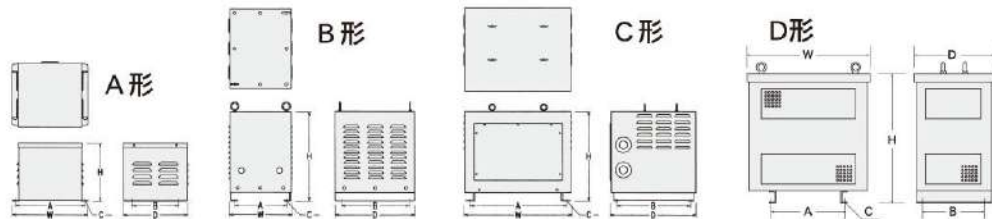

BK 屋内専用

品番	適合容量				ケース形状	外形寸法 (mm)			取付寸法 (mm)		取付穴 (mm)	重量	本体価格
	単相・単巻	単相・複巻	三相・単巻	三相・複巻		W	D	H	A	B			
◎ BK-1	500VA以下	200VA以下			A	180	150	135	162	110	5.5×10	約1.3kg	12,000
◎ BK-2	750VA~2kVA	250VA~1kVA	100VA以下	50VA以下	A	215	211	182	200	150	6×12	約2.4kg	15,000
◎ BK-3	3k~4kVA	1.2k~2kVA	200VA~1kVA	100VA~500VA	A	270	250	220	248	200	6×12	約4.0kg	20,000
◎ BK-3.5	5k~8kVA	2.5k~4kVA	1.5k~6kVA	750VA~3kVA	B	280	320	350	235	270	12φ	約8.0kg	40,000
◎ BK-4	10k~12kVA	5k~6kVA	7k~8kVA	3.5k~4kVA	B	290	360	400	235	310	12φ	約10kg	55,000
◎ BK-5	15k~20kVA	7.5k~10kVA	10k~20kVA	5k~10kVA	B	360	450	500	305	370	12φ	約20kg	90,000
○ BK-6	25k~50kVA	12k~25kVA	25k~35kVA	12k~18kVA	B	410	500	550	350	440	14φ	約24kg	120,000
○ BK-6.5			40k~50kVA	20k~25kVA	B	410	500	710	350	440	14φ	約28kg	140,000
○ BK-7	60k~80kVA		60k~80kVA	30k~40kVA	C	630	490	525	560	430	16φ	約25kg	150,000
○ BK-8	90k~200kVA	30k~100kVA	90k~200kVA	45k~100kVA	C	770	650	695	660	550	16φ	約50kg	190,000
BK-150			150kVA		D	950	650	1100	600	500	4-14φ	約90kg	
BK-200			200kVA		D	1000	700	1250	650	550	4-14φ	約100kg	
BK-250			250kVA		D	1100	750	1250	700	600	4-18φ	約130kg	
BK-300			300kVA		D	1150	750	1300	700	600	4-18φ	約150kg	
BK-400			400kVA		D	1300	850	1550	800	750	4-18φ	約160kg	
BK-500			500kVA		D	1300	850	1650	800	750	4-18φ	約170kg	

常時在庫(◎) 適宜在庫(○) 非在庫(記号なし)

形状・寸法図

HK 屋外専用

品番	適合容量				ケース形状	外形寸法 (mm)			取付寸法 (mm)		取付穴 (mm)	重量	本体価格
	単相・単巻	単相・複巻	三相・単巻	三相・複巻		W	D	H	A	B			
◎ HK-3	2kVA以下	1kVA以下	1kVA以下	500VA以下	A	270	260	231	248	200	6×12	約4.0kg	
◎ HK-4	3k~12kVA	1.2k~6kVA	1.5k~8kVA	750VA~4kVA	B	420	340	510	350	200	12φ	約19kg	
◎ HK-5	15k~20kVA	7.5k~10kVA	10k~20kVA	5k~10kVA	B	510	410	620	420	300	13φ	約25kg	
◎ HK-6	25k~50kVA	12k~25kVA	25k~50kVA	12k~25kVA	B	600	500	720	520	350	14φ	約40kg	
○ HK-7.5	60k~80kVA	30k~40kVA	60k~80kVA	30k~40kVA	C	650	550	900	570	350	14φ	約53kg	
○ HK-8.5	90k~200kVA	45k~100kVA	90k~200kVA	45k~100kVA	C	750	650	1100	660	400	14φ	約75kg	